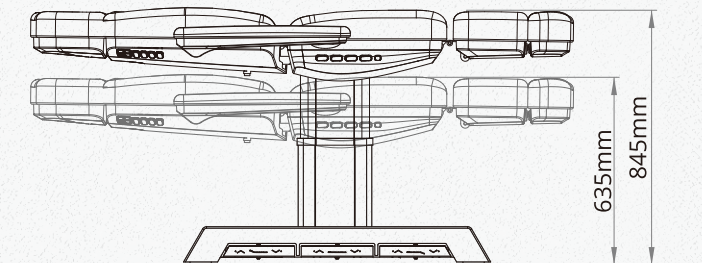

※ General Specifications

- Max load bearing : 200 kg/ 440 lbs
- Net weight : 98 kg/ 216 lbs
- Package size :
- Product size(L*W*H) : 1820x860x635/845 (mm)
- Gross weight : 110 kg/ 243 lbs
- 1420x690x670 (mm)≈0.65m³
- Unit:mm