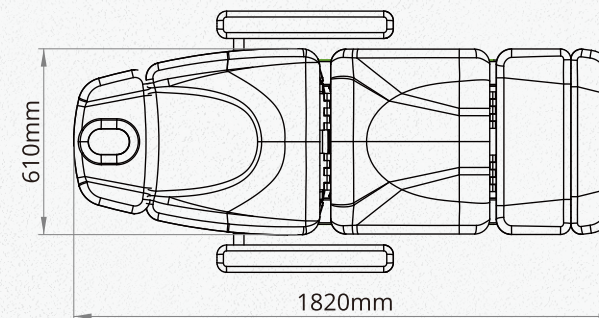

※ General Specifications

- Max load bearing : 200 kg/ 440 lbs
- Net weight : 98 kg/ 216 lbs
- Package size :
- Product size(L*W*H) : 1820x860x635/845 (mm)
- Gross weight : 110 kg/ 243 lbs
- 1420x690x670 (mm)≈0.65m³
- Unit:mm